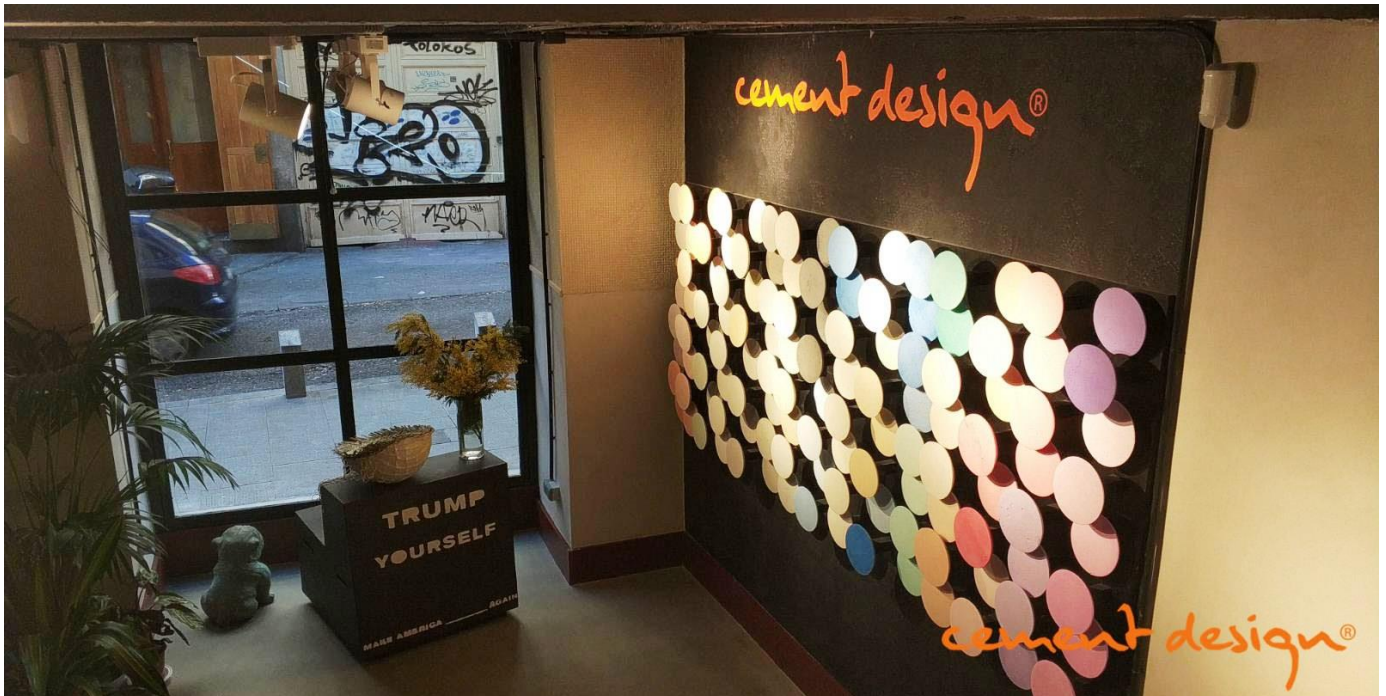

Cement Design, el cemento decorativo en su máxima expresión

Cement Design centra su muestra de Cevisama 2018 en un homenaje al cemento decorativo en sus múltiples formatos y texturas. La firma internacional hace posible cualquier solución decorativa partiendo del ecocemento en respuesta a las últimas tendencias en Interiorismo. Revestimientos continuos, objetos decorativos para el hogar, paneles y rollos en infinidad de colores y texturas (metálicas, textiles, de hormigón a poro abierto, etc.) conforman la gama de esta marca *ecofriendly* y referencia para arquitectos y decoradores.

Porocret. Caracterizado por una textura de poro abierto y un estilo industrial y contemporáneo, Porocret es un revestimiento para aplicación en paredes y suelos de interior, además de mobiliario. Aúna la belleza vintage del 'hormigón visto' con la elegancia del cemento decorativo.